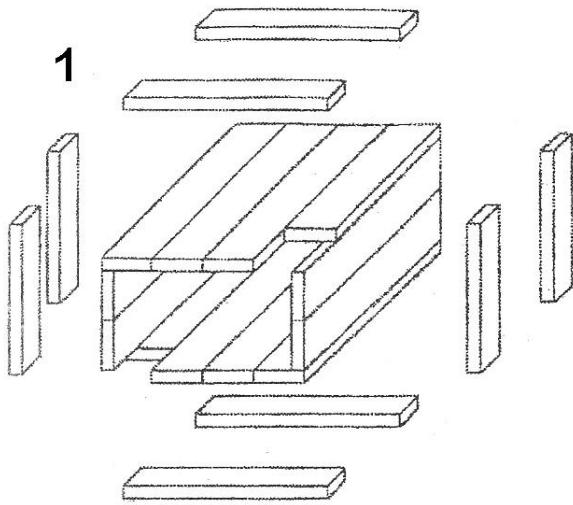

SCHATZKISTE

Materialliste

Kiste	10 Leisten	150 x 20
	2 Leisten	35 x 20
	2 Leisten	115 x 20
Beschlag	4 Leisten	80 x 20
	4 Leisten	64 x 20
Rückwand	1 Brettchen	68 x 40
Schublade	1x Boden	132 x 68
	2x Seitenteil	132 x 40
	2x Front / Rückwand	68 x 40