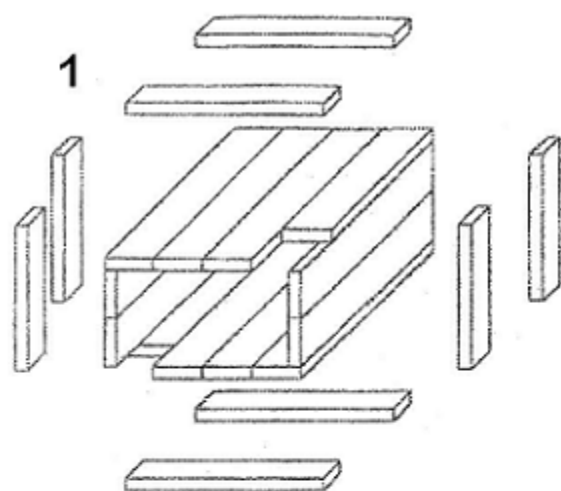

SCHATZKISTE

Materialliste

Kiste	10 Leisten	150 x 20
	2 Leisten	35 x 20
	2 Leisten	115 x 20
Beschlag	4 Leisten	80 x 20
	4 Leisten	64 x 20
Rückwand	1 Brettchen	68 x 40
Schublade	1x Boden	132 x 68
	2x Seitenteil	132 x 40
	2x Front / Rückwand	68 x 40

Anmerkung: Die Schublade geringfügig kleiner bauen!